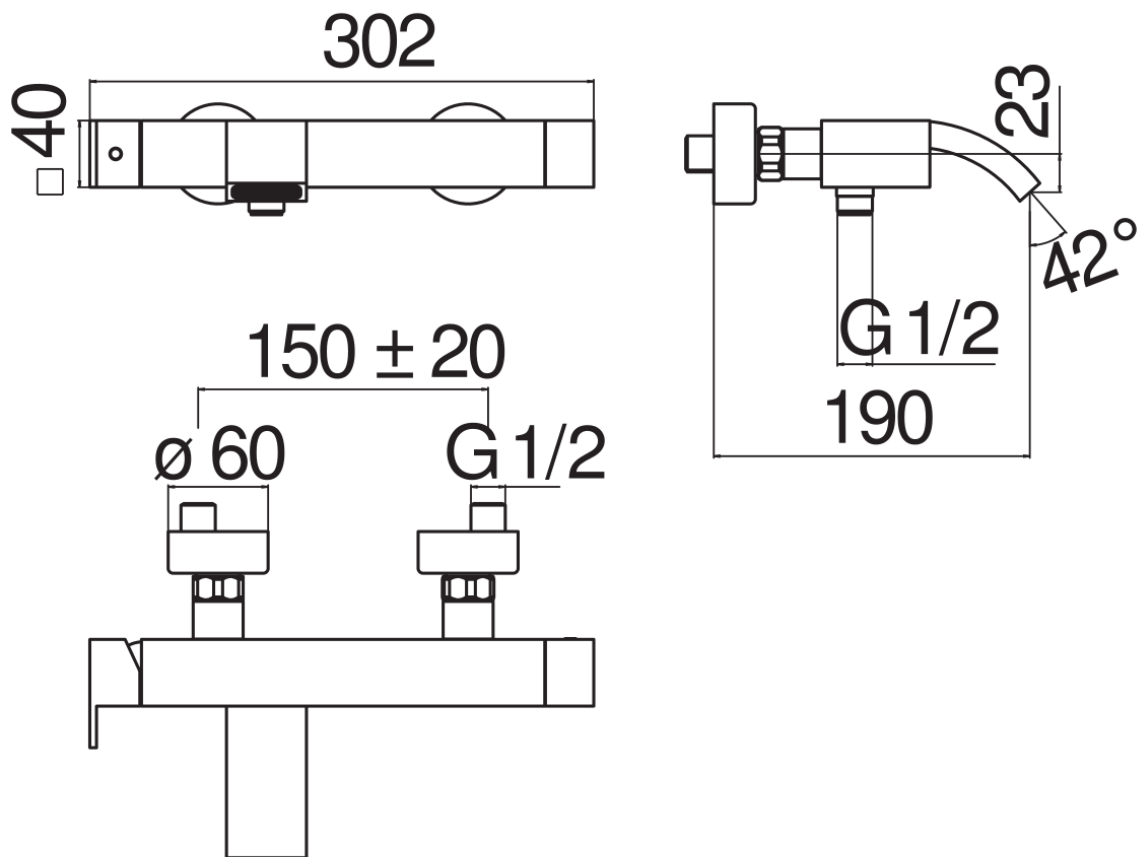

SPECIFICHE

Monocomando esterno

Chrome

Aeratore anticalcare

Uscita \varnothing 1/2"

Limitatore di portata con freno al 50%

Imballo: 37,1 x 23,7 x 11 cm / 0,009672 m³ / 4,45 kg

CERTIFICAZIONI

DIAGRAMMA DI PORTATA: ACQUA CALDA/FREDDA

DIAGRAMMA DI PORTATA: ACQUA MISCELATA