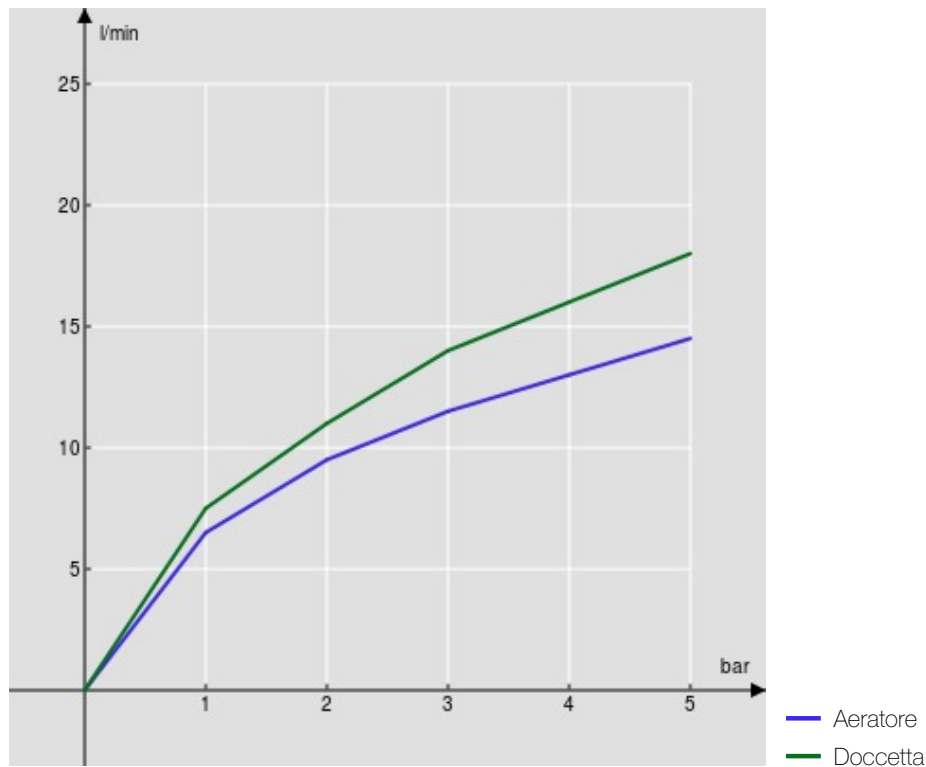

SPECIFICHE

Monocomando esterno

Chrome

Aeratore anticalcare

Uscita \varnothing 1/2"

Limitatore di portata con freno al 50%

Imballo: 37,1 x 23,7 x 11 cm / 0,009672 m³ / 4,45 kg

CERTIFICAZIONI

DIAGRAMMA DI PORTATA: ACQUA CALDA/FREDDA

DIAGRAMMA DI PORTATA: ACQUA MISCELATA